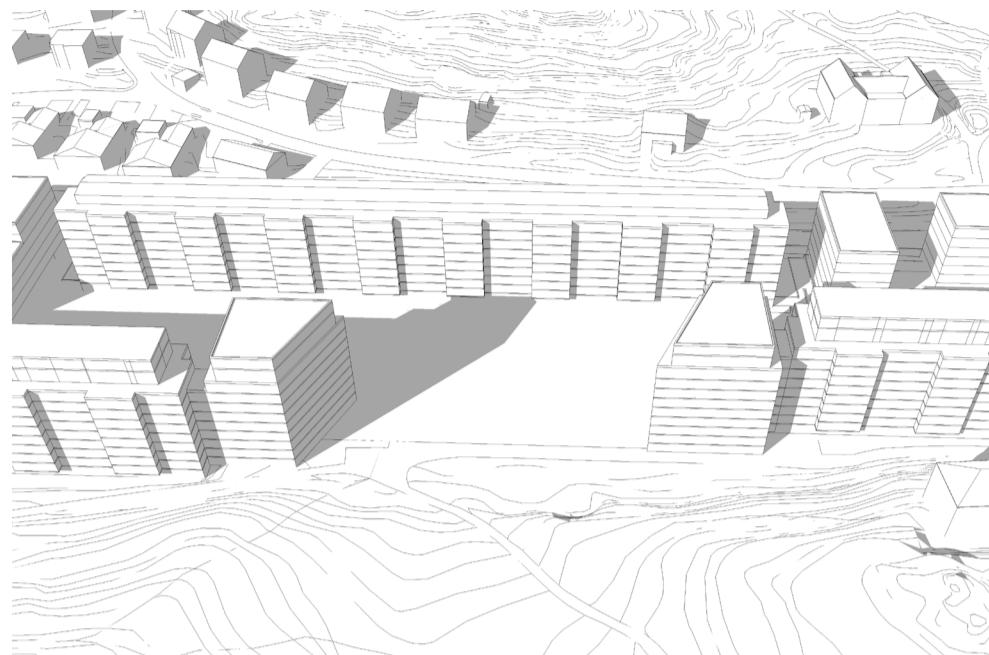

VÅRDAGJÄMNING 22:A MARS KL 09.00

VÅRDAGJÄMNING 22:A MARS KL 10.20
DE NYA TILLBYGGNADERNA SKUGGAR EJ
LÄNGRE BEFINTLIG FASAD

VÅRDAGJÄMNING 22:A MARS KL 12.00

VÅRDAGJÄMNING 22:A MARS KL 15.00

VÅRDAGJÄMNING 22:A MARS KL 18.00