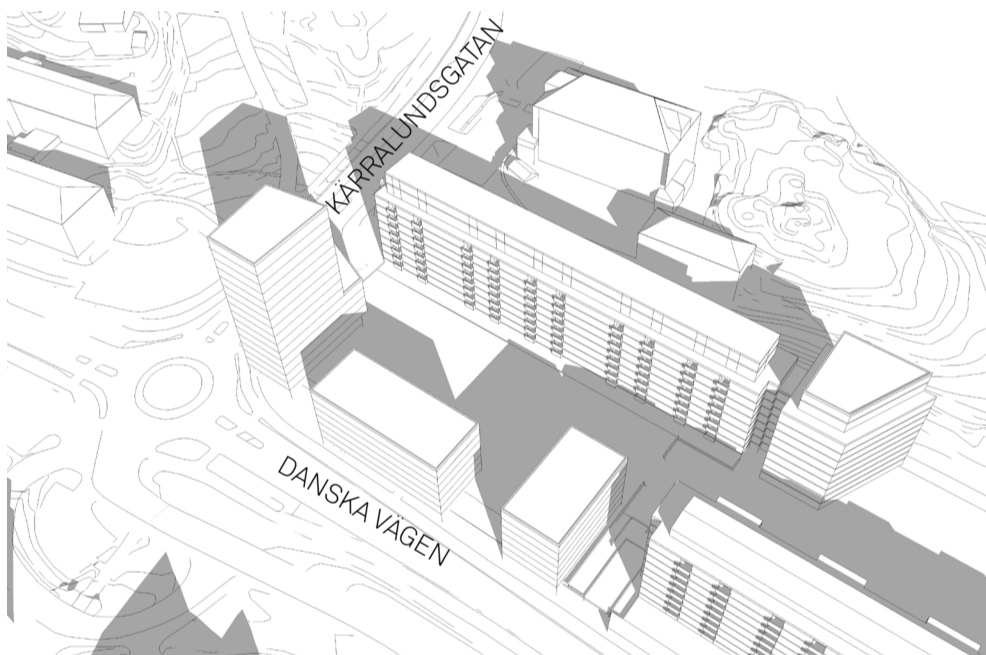

VÅRDAGJÄMNING 22:A MARS KL 15.00