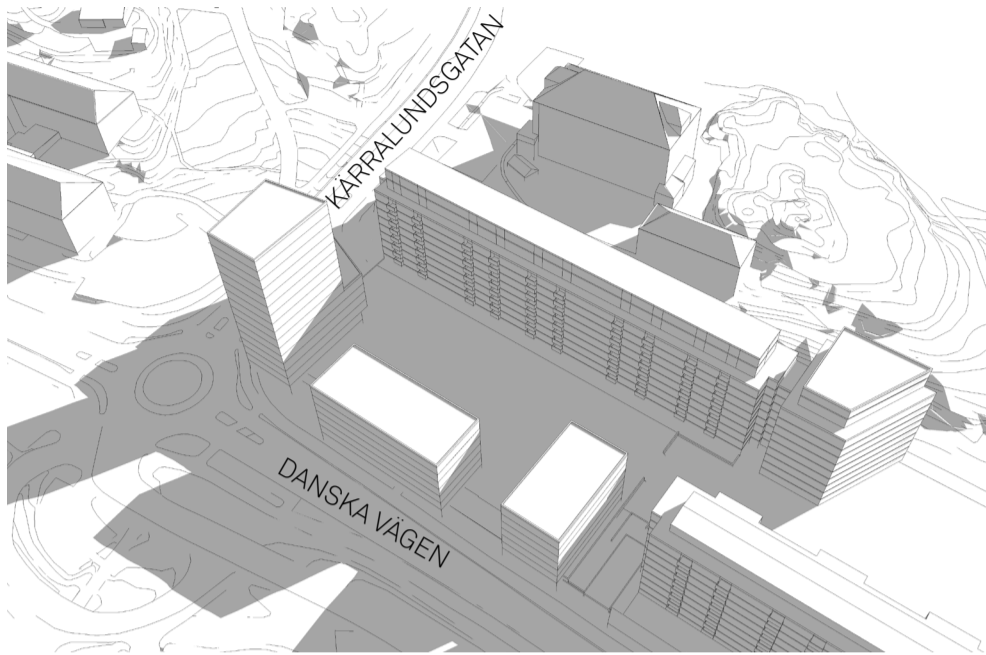

INVERKAN PÅ BEFINTLIG BEBYGGELSE

VÅRDAGJÄMNING 22:A MARS KL 09.00