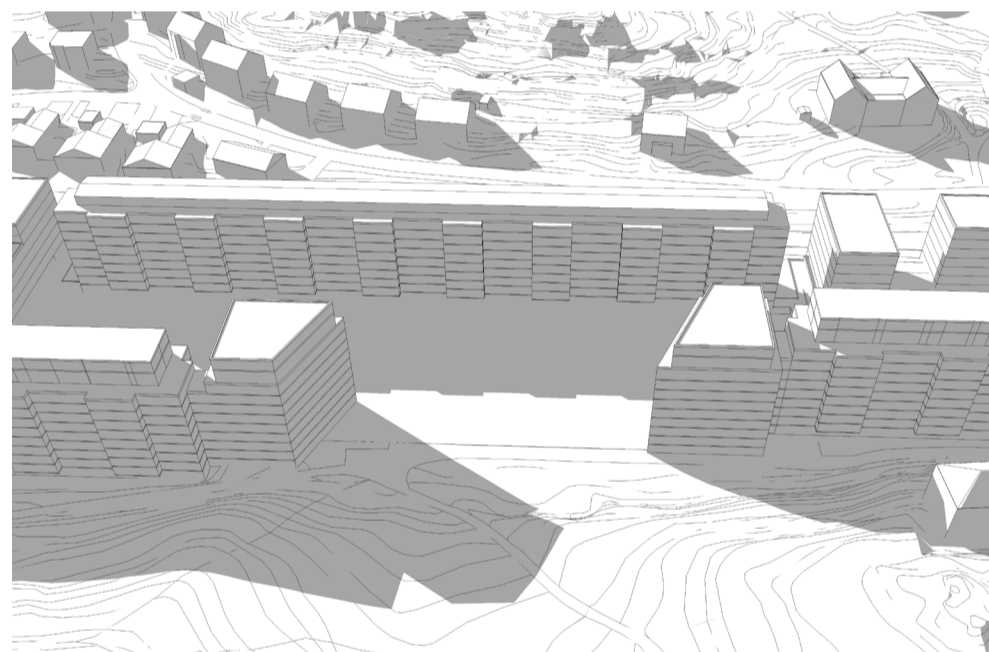

VÅRDAGJÄMNING 22:A MARS KL 09.00

VÅRDAGJÄMNING 22:A MARS KL 10.20
DE NYA TILLBYGGNADERNA SKUGGAR EJ
LÄNGRE BEFINTLIG FASAD

VÅRDAGJÄMNING 22:A MARS KL 12.00

VÅRDAGJÄMNING 22:A MARS KL 15.00

VÅRDAGJÄMNING 22:A MARS KL 18.00