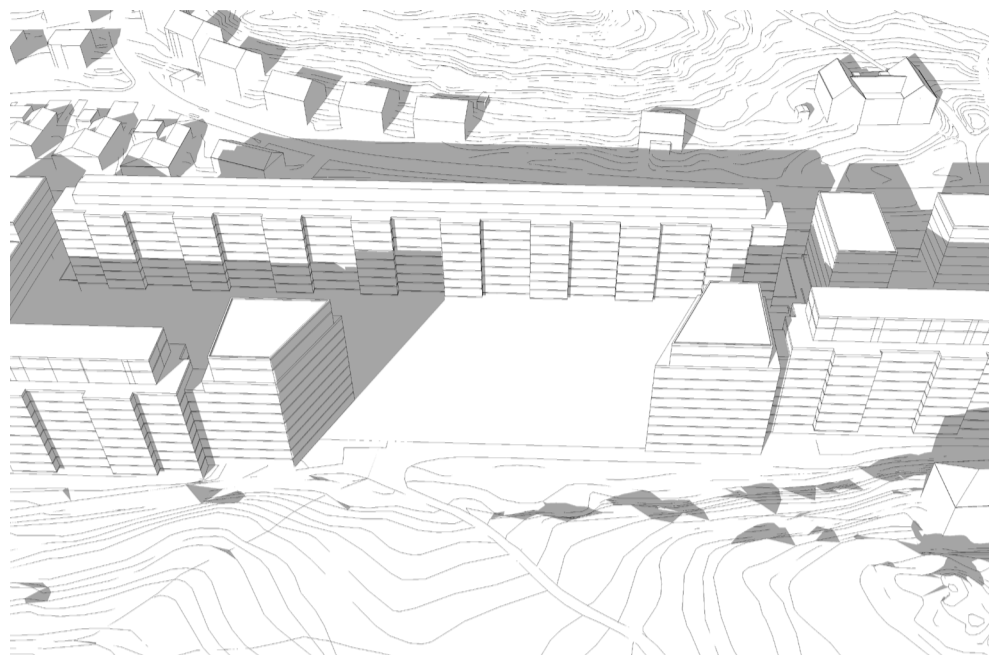

VÅRDAGJÄMNING 22:A MARS KL 09.00

VÅRDAGJÄMNING 22:A MARS KL 10.20
DE NYA TILLBYGGNADERNA SKUGGAR EJ
LÄNGRE BEFINTLIG FASAD

VÅRDAGJÄMNING 22:A MARS KL 12.00

VÅRDAGJÄMNING 22:A MARS KL 15.00

VÅRDAGJÄMNING 22:A MARS KL 18.00