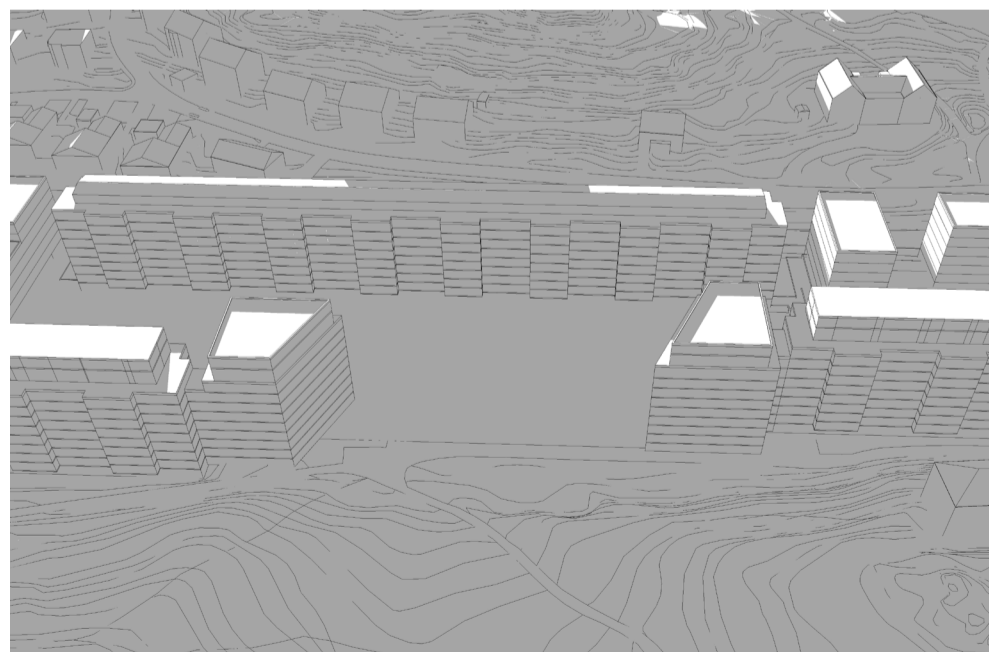

VÅRDAGJÄMNING 22:A MARS KL 09.00

VÅRDAGJÄMNING 22:A MARS KL 10.20
DE NYA TILLBYGGNADERNA SKUGGAR EJ
LÄNGRE BEFINTLIG FASAD

VÅRDAGJÄMNING 22:A MARS KL 12.00

VÅRDAGJÄMNING 22:A MARS KL 15.00

VÅRDAGJÄMNING 22:A MARS KL 18.00