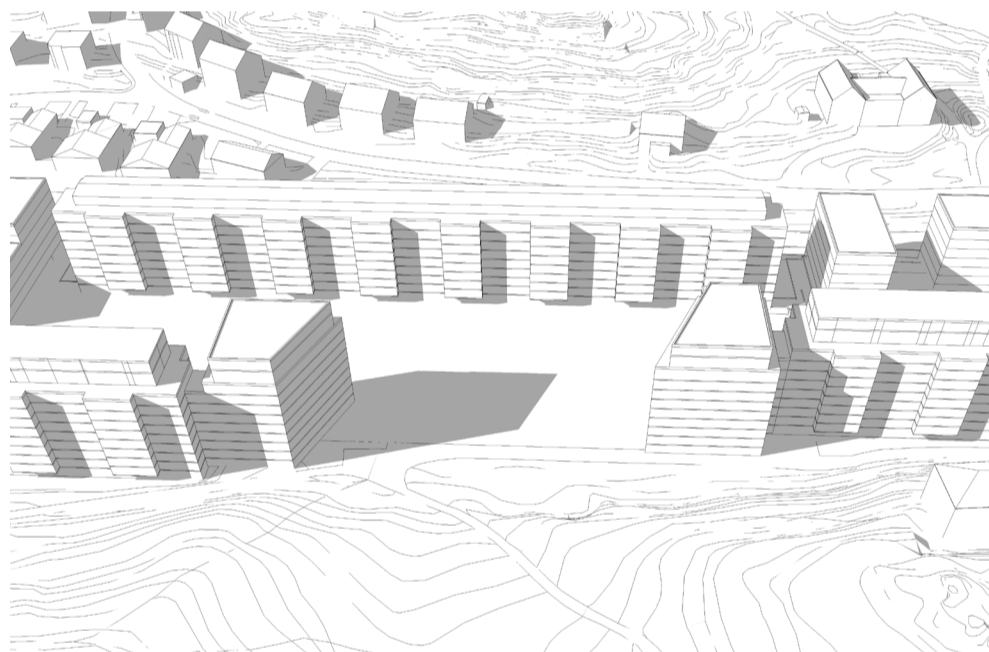

VÅRDAGJÄMNING 22:A MARS KL 09.00

VÅRDAGJÄMNING 22:A MARS KL 10.20
DE NYA TILLBYGGNADERNA SKUGGAR EJ
LÄNGRE BEFINTLIG FASAD

VÅRDAGJÄMNING 22:A MARS KL 12.00

VÅRDAGJÄMNING 22:A MARS KL 15.00

VÅRDAGJÄMNING 22:A MARS KL 18.00