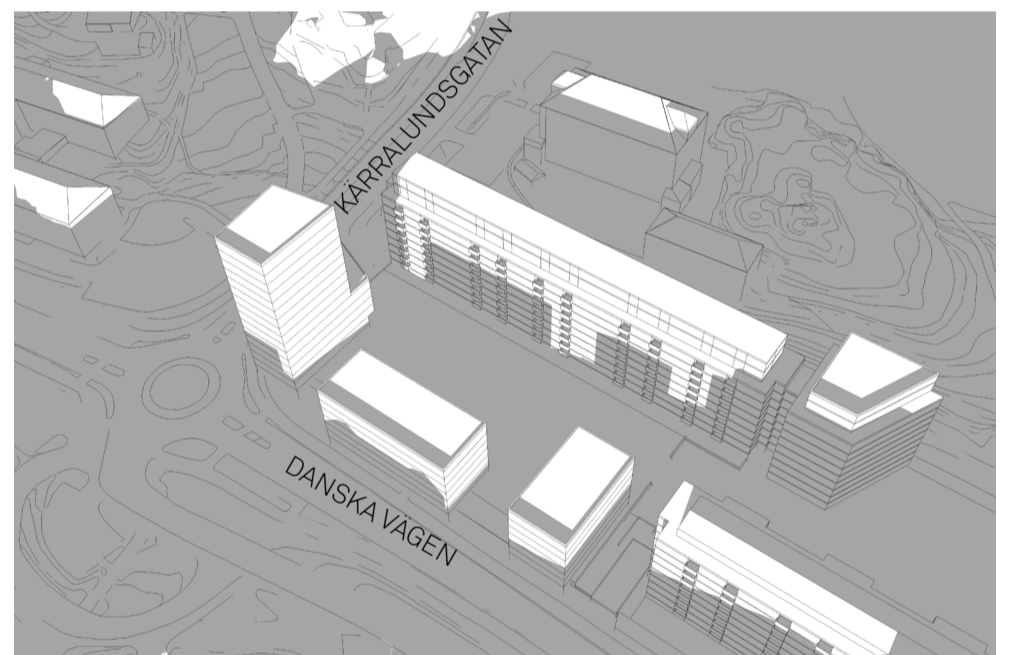

VÅRDAGJÄMNING 22:A MARS KL 18.00