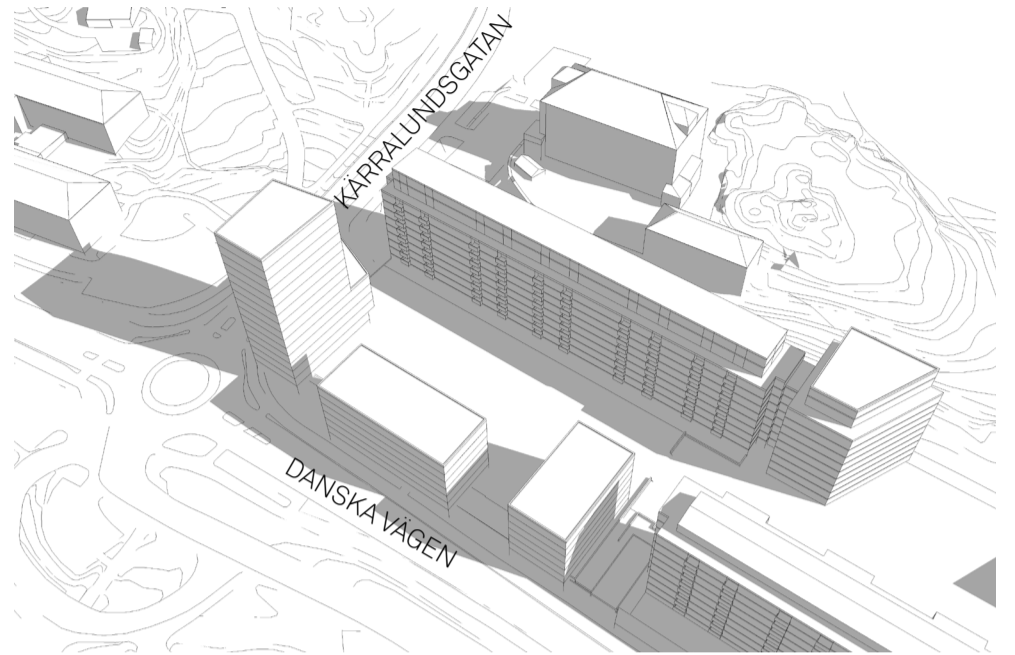

VÅRDAGJÄMNING 22:A MARS KL 12.00